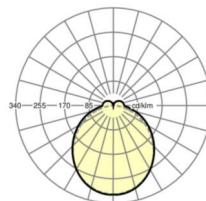

параметры

номер заказа	19475006120
код EAN	4020863408979
номер таможенного тарифа	94051190
Знак прохождения контроля	IP 20, класс защиты I, ENEC10 VDE, F, HACCP DIN10500/Food/IFS-пригодность для применения/BRC, Indoor, CE
Степень ударопрочности IK	IK03 (-20°C bis 35°C)
Температура окружения	ta -20°C в 35°C
Особые свойства	Готовность к IoT «Ready for IoT»
Гарантийный срок	5 лет
Государственные программы поддержки	BEG - государственные субсидии для энергосберегающих зданий (действительна только для Германии)

электротехника

Балласт	Электронный драйвер DALI2 (1 штука)
Мощность системы	53W
сетевое напряжение	230V/50Hz
автоматический предохранитель (пусковой ток)	13 штук/B10, 22 штук/B16, 21 штук/C10, 36 штук/C16
класс энергосбережения/Источник света	C

Оптика

Оснастка	LED, цветопередача/оттенок света CRI ≥ 80 / 3000K
Допуск для координаты цветности (MacAdam)	3SDCM
Номинальный световой поток	8477lm
Срок службы LED	50000h L80/B10 (Tq 35°C)
светоотдача светильников	161lm/W
Угол излучения	115° (C0) / 110° (C90)
UGR поп./вдоль	26.9 / 26.3

DEEP-LINK

<https://www.regiolum.de/ru/article/19475006120>

Ссылка	LED 9000lm 830
ηLB	100 %
Φ ↓/↑	90 % / 10 %
UGR поп./вдоль	26.9 / 26.3